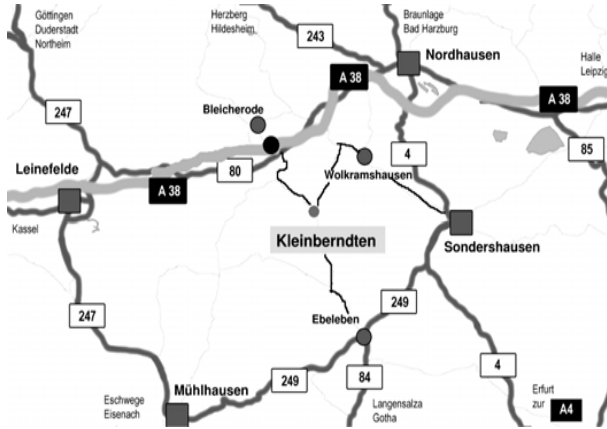

So finden Sie uns:

von Halle/Nordhausen:  
auf der A38 Richtung Göttingen, Abfahrt Bleicherode dann  
Richtung Mühlhausen links abbiegen, dann geradeaus  
Richtung Ebeleben

von Erfurt/Sondershausen:  
in Sondershausen die Straße Richtung Bleicherode, hinter  
Hünstein (Tankstelle) links abbiegen über Hainrode

von Göttingen/Worbis:  
auf der A38 bis AS Bleicherode, Richtung Mühlhausen, dann  
geradeaus Richtung Ebeleben

von Eschwege/Mühlhausen:  
in Mühlhausen Straße Richtung Nordhausen, hinter Friedrichsrode  
rechts abbiegen Richtung Ebeleben

von Langensalza/ Ebeleben:  
In Ebeleben Richtung Keula, in Toba rechts abbiegen, in  
Dietenborn links