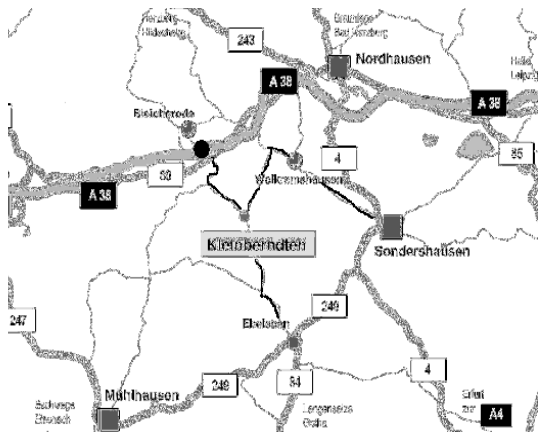

So finden Sie uns:

Halle/Nordhausen:

er A38 Richtung Göttingen, Abfahrt Bleicherode dann ung Mülhausen links abbiegen, dann geradeaus ung Ebeleben

Erfurt/Sondershausen:

ndershausen die Straße Richtung Bleicherode, hinter ein (Tankstelle) links abbiegen über Hainrode

Göttingen/Worbis:

er A38 bis AS Bleicherode, Richtung Mülhausen, dann aus Richtung Ebeleben

Eschwege/Mülhausen:

ülhausen Straße Richtung Nordhausen, hinter Friedrichsrode abbiegen Richtung Ebeleben

Langensalza/ Ebeleben:

eleben Richtung Keula, in Toba rechts abbiegen, in born links

SCHMIEDEKURS GRUNDLAGEN

für Jugendliche
(ab 13 Jahre)

10. – 12. Februar 2017

07. - 09. April 2017

Erlebnisbauernhof
Kleinberndten

Daten zum Buchenden :