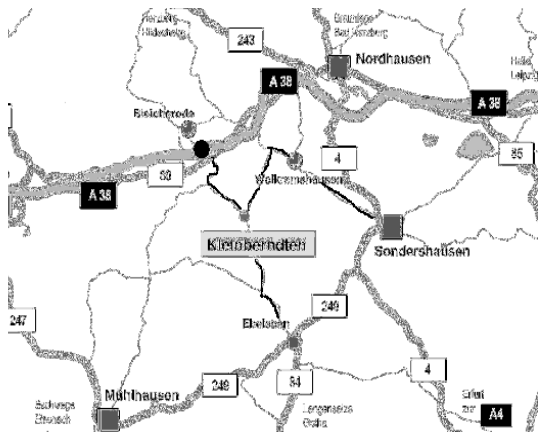

So finden Sie uns:

Halle/Nordhausen:

er A38 Richtung Göttingen, Abfahrt Bleicherode dann ung Mülhausen links abbiegen, dann geradeaus ung Ebeleben

Erfurt/Sondershausen:

ndershausen die Straße Richtung Bleicherode, hinter ein (Tankstelle) links abbiegen über Hainrode

Göttingen/Worbis:

er A38 bis AS Bleicherode, Richtung Mülhausen, dann aus Richtung Ebeleben

Eschwege/Mülhausen:

ülhausen Straße Richtung Nordhausen, hinter Friedrichsrode abbiegen Richtung Ebeleben

Langensalza/ Ebeleben:

eleben Richtung Keula, in Toba rechts abbiegen, in born links